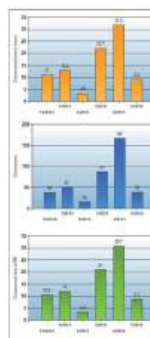

NTRIP Συνδρομή	
NTRIP ονομα	gkloipntr@tree.com (88.26.116.1)
NTRIP ροή	2101
NTRIP ταυτότητα χρήστη	
NTRIP κωδικός	
NTRIP κατάσταση λειτουργίας	Ακτίν
Συνδρομή	
Συνδρομή	Συνδρομή 1 χρόνο
Αναίτημα ανάδειξη	Νο
Πρώτη ενεργοποίηση	31/03/2018 6:44:35 μμ
Ενεργοποίηση	31/03/2018 6:44:35 μμ
Μήν	31/03/2019 6:44:35 μμ
Επιπλέον ώρες	773.4 min
Μουνημέρια	
Διαθέσιμα μουνημέρια	9